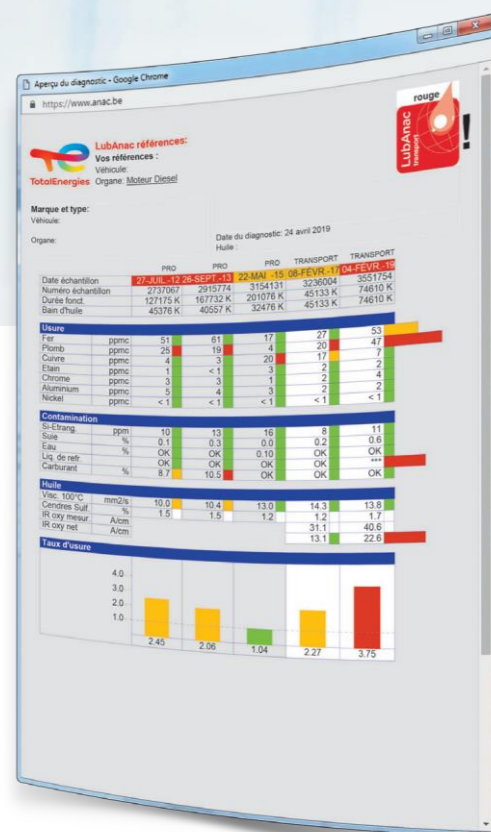

LubAnac може да предотврати неочаквана повреда на превозното средство, която може да означава разходи в размер до **13.200 €!**

* Прогнозни разходи, които не са договорно обвързващи, базирани на географски ограничено вътрешно проучване.

Лесен за употреба LubAnac

Уебсайтът на **LubAnac** предоставя бърз и удобен за потребителя достъп до услуги и широка функционалност за оптимално управление на всички ваши анализи.

- Достъп в реално време до извършени диагностики
- Резултати, които могат да се прехвърлят в софтуера за планиране на поддръжка LubInsight* и са налични във формат PDF или Excel
- Архив
- Графично представяне на развитието на елементите от докладите
- Заявки за административни и аналитични данни
- Онлайн регистрация на ново оборудване и нови проби

* Само за индустриални гамы

Цветовите
кодове на
направения
анализ

Налични и чрез приложението
LubAnac и неговата система за
QR кодове.

Нашите клиенти
говорят за нас